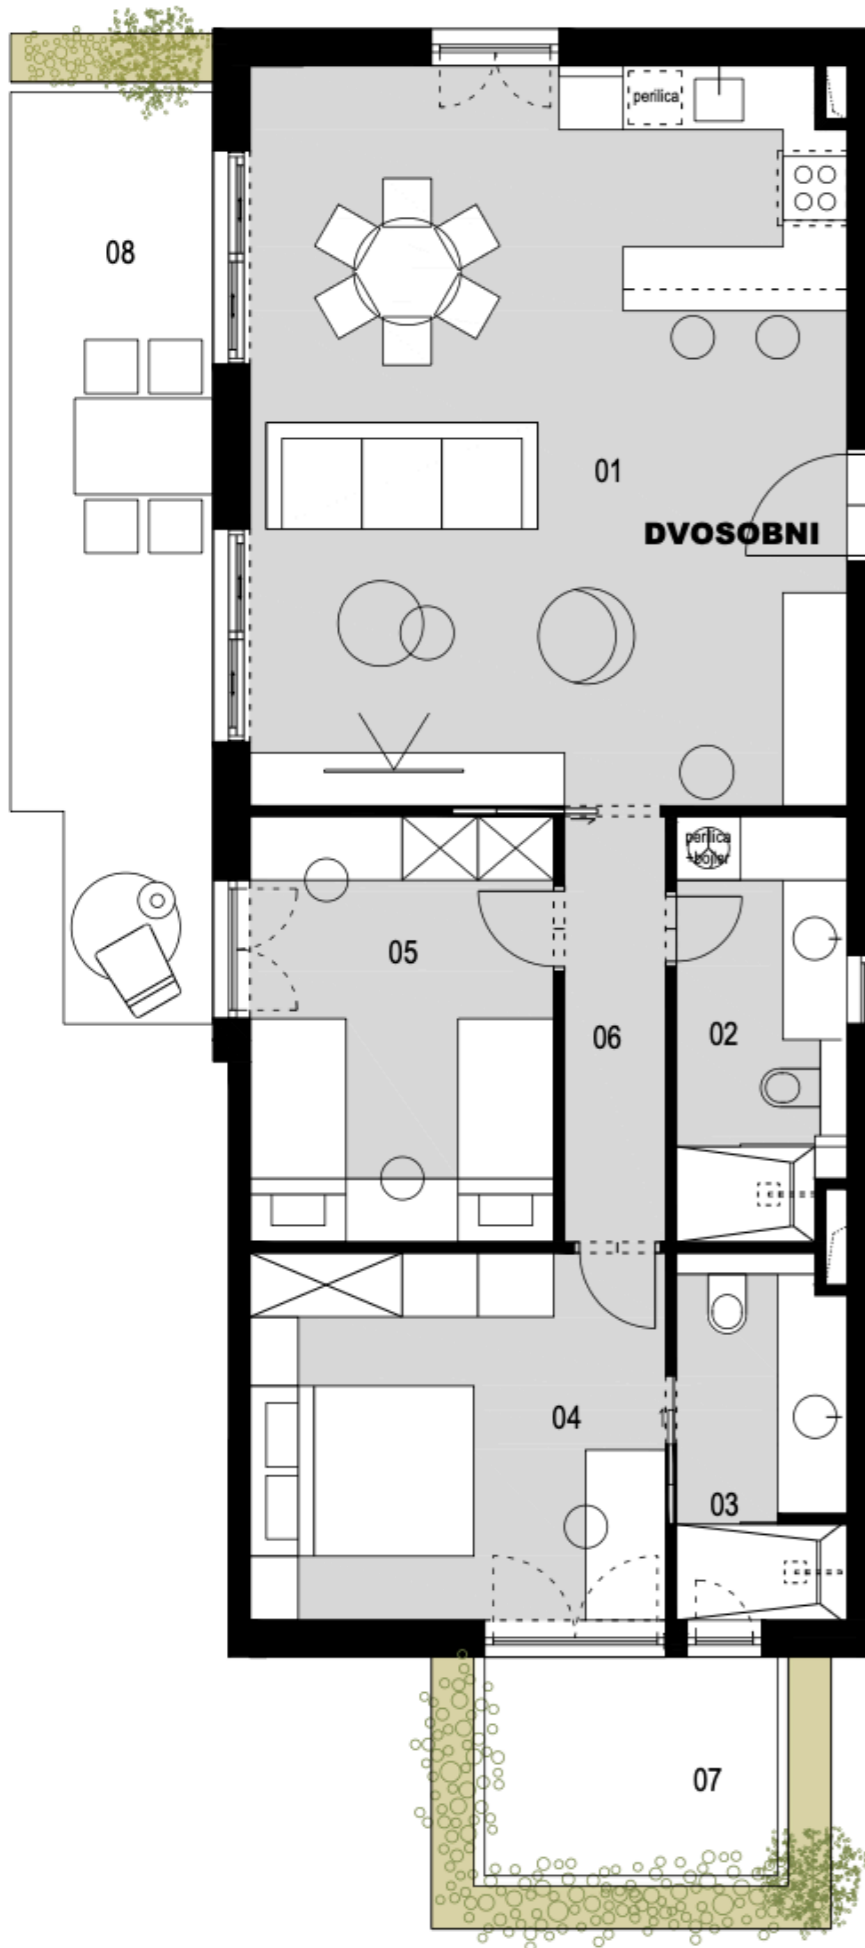

PROJEKT: TERASE PODSTRANA
KATALOG STANOVA - STAN 27 - 2. kat

NETO POVRŠINE STANA br. 27 - 2.kat:

01 DNEVNI BORAVAK, KUHINJA I BLAGOVAONICA	39.07 m ²
02 KUPAONICA 1	6.29 m ²
03 KUPAONICA 2	5.39 m ²
04 MASTER SOBA	13.69 m ²
05 SPAVAĆA SOBA	11.64 m ²
06 HODNIK	3.77 m ²

UKUPNO STAN: 79.85 m²

07 TERASA	9.56 m ²
TERASA x koeficijent 0,5	4.78 m ²
08 TERASA	16.67 m ²
TERASA x koeficijent 0,5	8.33 m ²

SVEUKUPNO STAN + TERASA: 92.96 m²

NAPOMENA: SVIM STANOVIMA PRIPADAJU PARKIRNA MJESTA U GARAŽI TE SPREMIŠNI PROSTORI.

POZICIJA U ZGRADI:

2. KAT