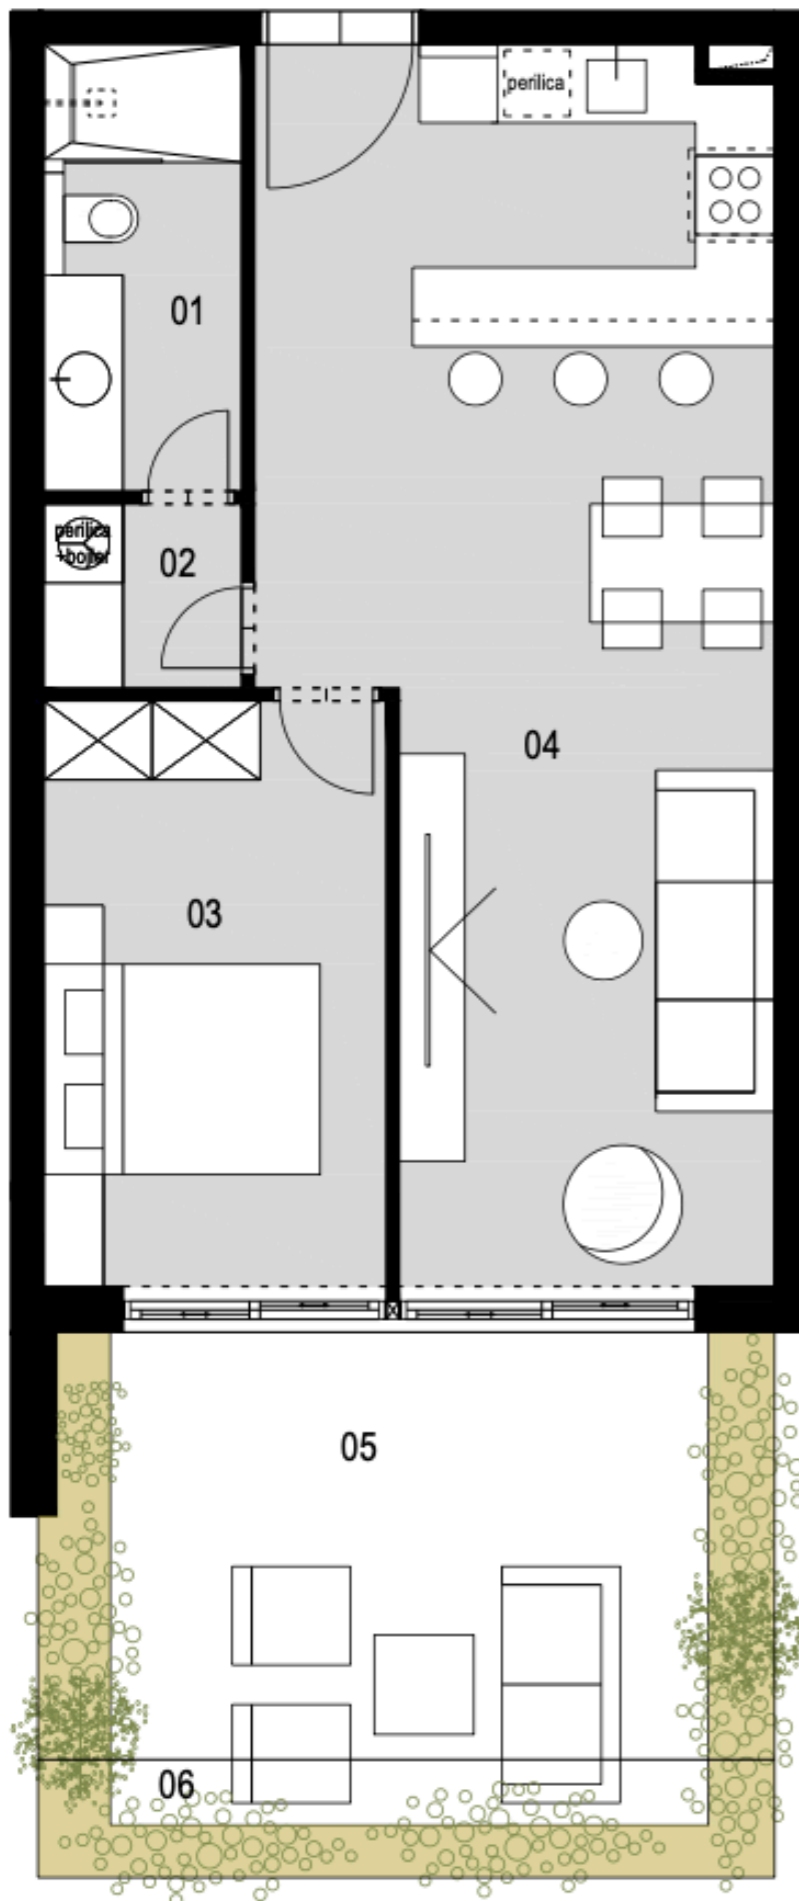

AP2
▽

PROJEKT: TERASE PODSTRANA KATALOG STANOVA - APARTMAN 2 - PRIZEMLJE

NETO POVRŠINE APARTMANA br. 2 - prizemlje:

01 KUPAONICA	5.17 m ²
02 SPREMA	2.16 m ²
03 SPAVAĆA SOBA	11.87 m ²
04 DNEVNI BORAVAK, KUHINJA I BLAGOVAONICA	32.39m ²

UKUPNO STAN: 51.59 m²

05 TERASA	18.00 m ²
TERASA x koeficijent 0,5	9.00 m ²
06 TERASA	5.03 m ²
TERASA x koeficijent 0,25	1.25 m ²

SVEUKUPNO STAN + TERASA: 61.84 m²

NAPOMENA: SVIM STANOVIMA PRIPADAJU PARKIRNA MJESTA U GARAŽI TE SPREMIŠNI PROSTORI.

POZICIJA U ZGRADI:

PRIZEMLJE